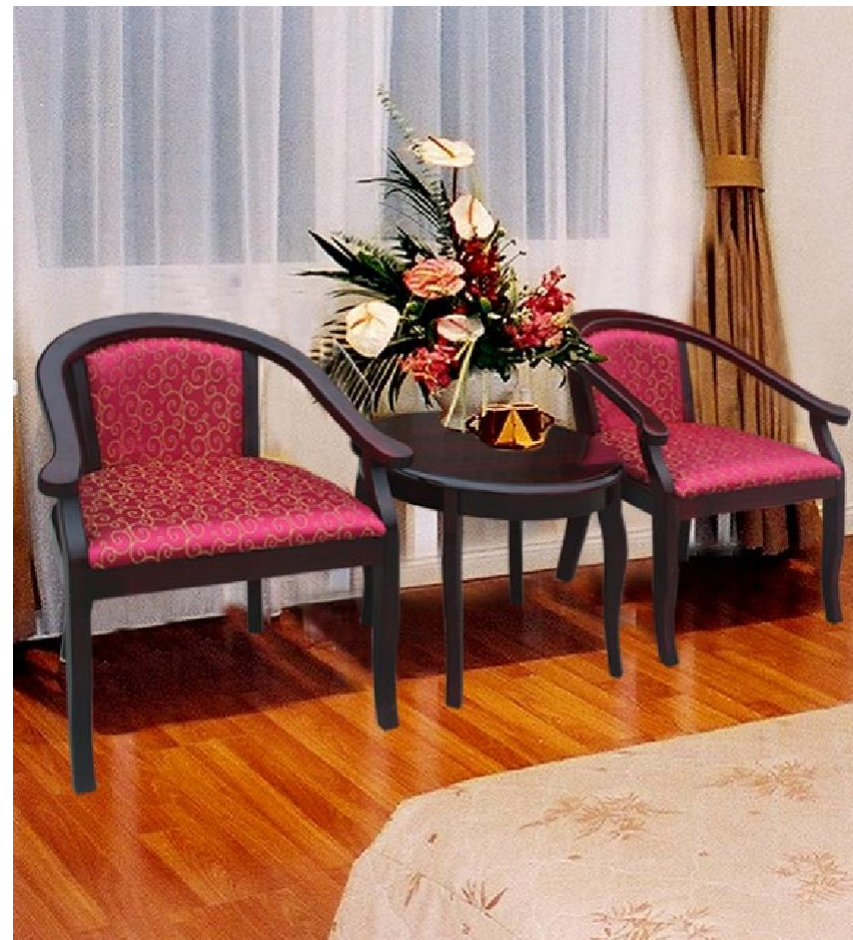

## ✦ Bàn khách sạn làm từ gỗ tự nhiên

Natural Wood Table and Chair used in Hotel

**GKS01** W540 x D580 x H805  
**BKS01** W500 x D500 x H500

**GKS02** W600 x D600 x H900  
**BKS02** W500 x D500 x H500

**BKS06** W600 x D600 x H500  
**GKS06** W556 x D560 x H470÷700