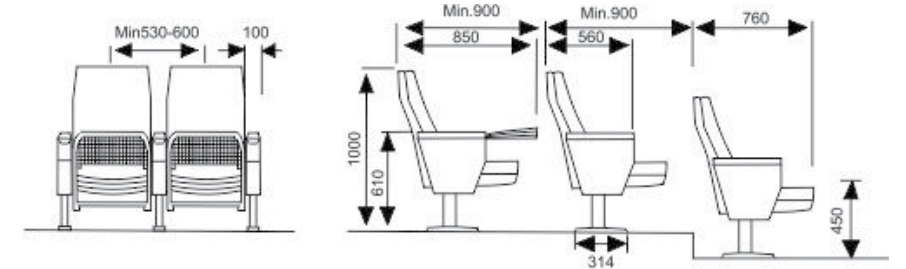

**✦ Ghế hội trường TC**  
Conference Chair - TC

**TC306B**  
W640 x D610÷740 x H935

**TC310B**  
W660 x D740-860 x H1000

**TC314**  
W640 x D640 x H1000

**TC314B**  
W680 x D640-820 x H1000

Kích thước tiêu chuẩn tham khảo lắp ghế TC