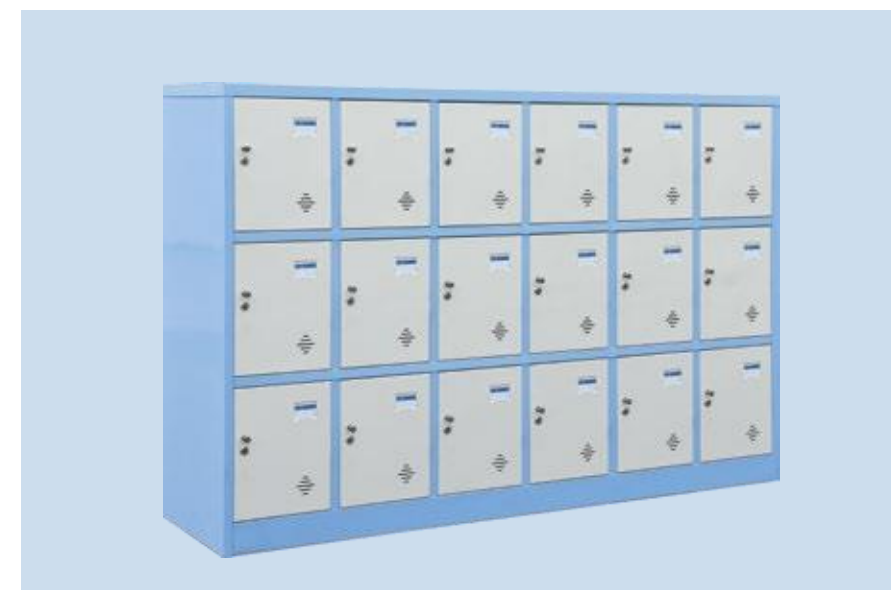

TMG983-6K

W1807 x D350 x H1132

Tủ sắt để đồ sơn tĩnh điện gồm 18 khoang cánh mở, mỗi cánh có 01 khóa locker và 01 nút tay nắm. Kích thước sản phẩm phù hợp cho đối tượng học sinh mẫu giáo và tiểu học.

CÔNG TY TNHH THƯƠNG MẠI VÀ NỘI THẤT TRỌNG PHÚ
Địa chỉ: Số 380 Nguyễn Văn Linh, Phường Dư Hàng Kênh, Quận Lê Chân
Thành phố Hải Phòng, Việt Nam
Số Điện Thoại: 0966.729.286 / 0936.598.236
555 888 668 888 - Tại Ngân hàng TMCP Quân đội - CN Bắc Hải Phòng
Mã số thuế: 0202048854