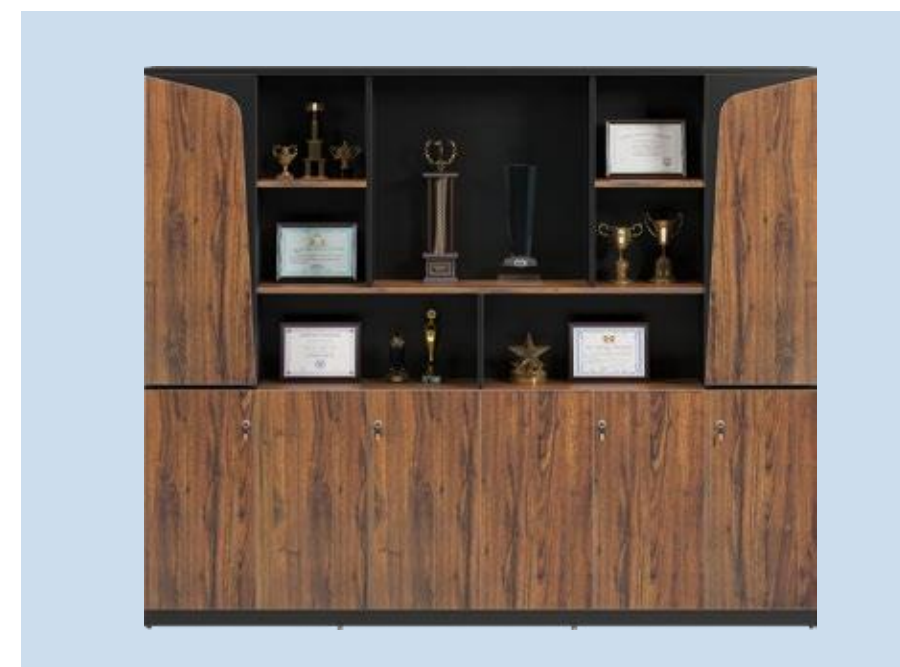

## ✦ Bàn, tủ lãnh đạo cao cấp Luxury

Deluxe Manager Table, Cabinet - Luxury

← **LUXT2420V5**

W2400 x D400 x H2000

Tủ lãnh đạo V5 chất liệu gỗ công nghiệp màu M6 và M26

**M6**

**M26**

← **LUXT2420V6**